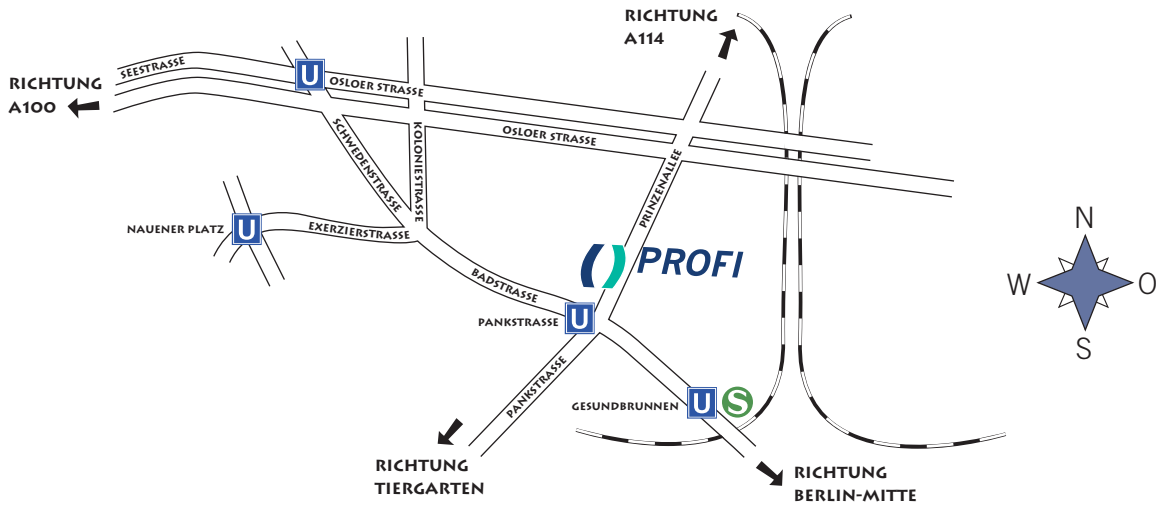

Wegbeschreibung zu PROFI Berlin

- Prinzenallee 89 - 90, 13357 Berlin

Unsere Geschäftsstelle in Berlin erreichen Sie

... mit dem Auto:

- von A100 kommend weiter bis Seestraße
- weiter auf Osloer Straße
- bei Prinzenallee rechts abbiegen

oder

- von A114 kommend
- bei Ausfahrt 4 (Pasewalker Straße) Richtung Pasewalker Straße fahren
- dort angekommen, links abbiegen (Richtung Wedding)
- weiter auf Damerowstraße und Breite Straße
- bei Wollankstraße links abbiegen
- weiter bis Prinzenallee

... mit der Bahn:

- bis Berlin Hauptbahnhof
- umsteigen in S-Bahnen zur Station Friedrichstraße von Gleis 15 (oberer Bahnsteig)
- am Bhf Friedrichstraße umsteigen auf den unteren S-Bahn Bahnsteig
- bis S-Bhf Gesundbrunnen (es gibt auch Fernzüge, die direkt bis zur Station Gesundbrunnen fahren)
- von dort U8 bis Station Pankstraße
- Geschäftsstelle befindet sich direkt am U-Bahn Ausgang

Auskünfte zum öffentlichen Nahverkehr in Berlin
finden Sie auf: www.bvg.de

Fortsetzung auf Seite 2 

Wegbeschreibung zu PROFI Berlin

- Prinzenallee 89 - 90, 13357 Berlin

... mit dem Flugzeug:

- Flughafen Berlin Tegel
- Bus Linie 128 (Richtung Osloer Straße)
- ab Osloer Straße mit der U8 bis zur Station Pankstraße
- die Geschäftsstelle befindet sich direkt am U-Bahn Ausgang