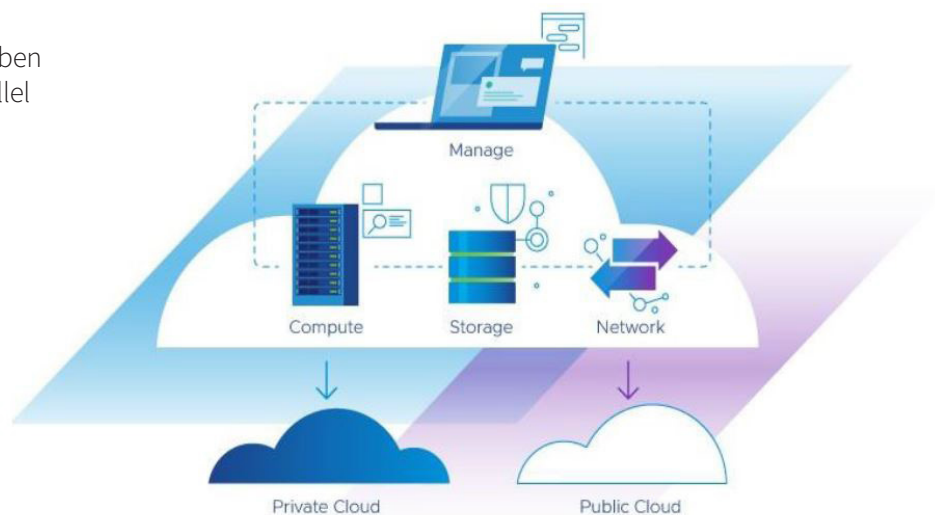

WANN IST EINE HYBRID CLOUD FÜR SIE GEEIGNET?

Wenn Sie folgende Herausforderungen bewältigen müssen:

- IT-Infrastrukturanforderungen müssen erfüllt werden.
- Daten müssen aus Compliance-Gründen innerhalb der Organisation gespeichert werden.
- Zusätzliche Rechenleistung muss schnell und einfach zur Verfügung gestellt werden können.
- Klassische und moderne Anwendungen sollen mit denselben Verwaltungsoberflächen parallel betrieben werden können.

Entscheidende Unterschiede zu nativen Public Clouds

- Schnelle, kostengünstige und risikoarme Migration
  - Kein Refactoring von Anwendungen
  - Umfangreiche Migrationen ohne Ausfallzeiten

- Hybrid Cloud mit einheitlicher Infrastruktur und einheitlichem Betrieb
  - Vertrautes Management über zentrale Oberfläche
- Verfügbarkeit und Ausfallsicherheit der Enterprise-Klasse

UNSERE LÖSUNG

Die PROFi AG bietet umfassende Beratung in Einstieg und Betrieb einer VMware Cloud on AWS-Lösung:

- Cloud-Strategie- und Roadmap-Workshop
- Assessment der Hybrid Cloud-Bereitschaft
- Analyse der Anforderungen an die Infrastruktur
- Analyse der Business-Prozesse
- Durchführung von Readiness-Assessments für die Eignung der Anwendungslandschaft
- Lösungsdesign
- Berechnung eines TCO-Vergleiches
- Lösungsworkshops und PoCs
- Beratung und Unterstützung bei der Migration
- Einweisung, Training und Übergabe der Lösung