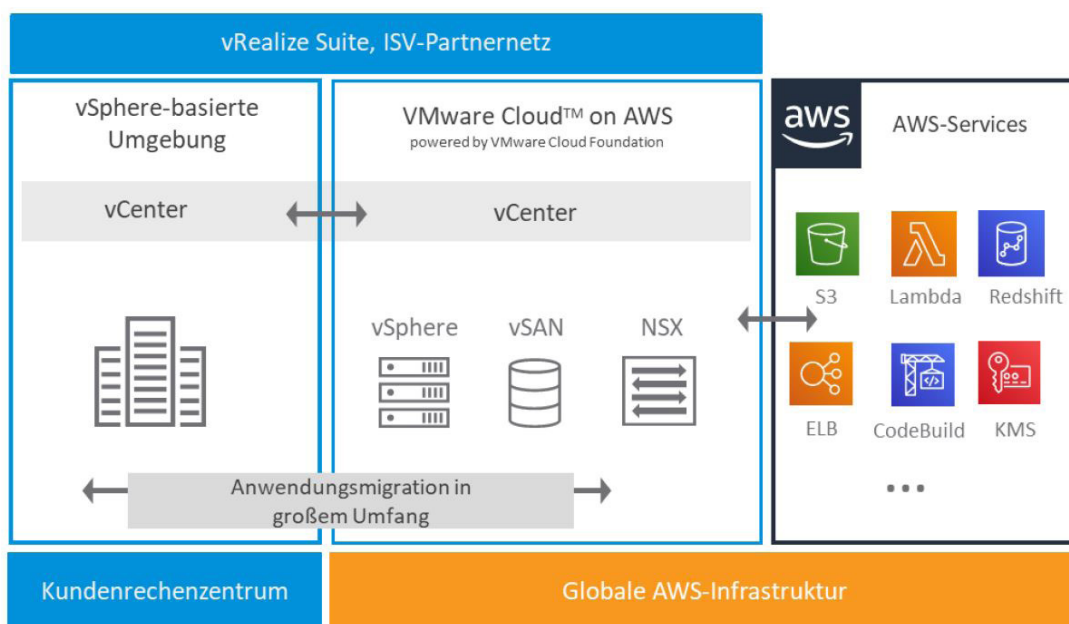

WARUM VMWARE CLOUD ON AWS?

- ✓ Die IT-Abteilung kann auf der Grundlage geschäftlicher und technologischer Anforderungen wählen, wo Workloads bereitgestellt werden.
- ✓ Wenn sich Business-Prioritäten ändern, kann die IT schnell reagieren und Workloads verlagern, ohne an eine bestimmte Umgebung gebunden zu sein.