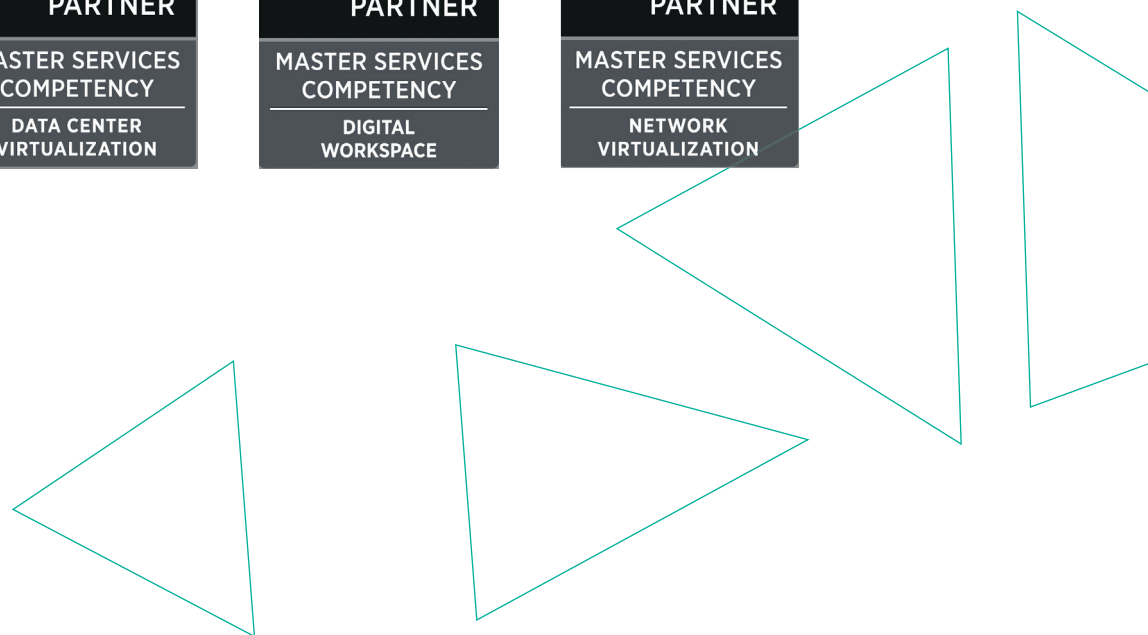

Die PROFI AG ist Ihr Master Service Competency Partner. VMware Master Services Competencies (MSCs) sind Auszeichnungen für Partner, die über ausgezeichnetes Fachwissen und tiefgehende Expertise in einem VMware-Lösungsbereich verfügen. Durch diese Kompetenzen können sich Partner in insgesamt sieben Lösungsbereiche differenzieren.

Wir sind in folgenden Master Service Competencies zertifiziert: